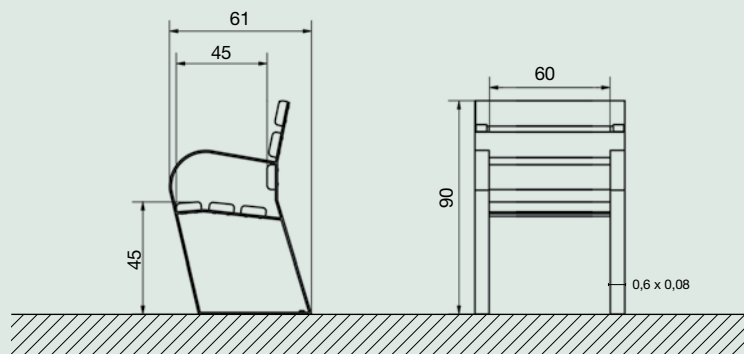

Barraca Sostenible

Dissenyada per espais exteriors naturals i urbans

Ref. MBC00604

Descripció del producte

Cadira fabricada amb 6 llistons de plàstic reciclat de color verd i bancades metàl·liques.

Acabat

Plàstic reciclat verd LDPE (polietilè de baixa densitat), HDPE (polietilè d'alta densitat), PP (polipropilè). Elements metàl·lics zincats i pintats al foc amb pintura epoxi de color negre (altres colors consultar).

Entrega

Producte muntat.

Informació tècnica

Mides en cm

Instal·lació

En terreny fort
Foradar amb broca
Ø 10.
Tacs metàl·lics
Ø 10 x 80.